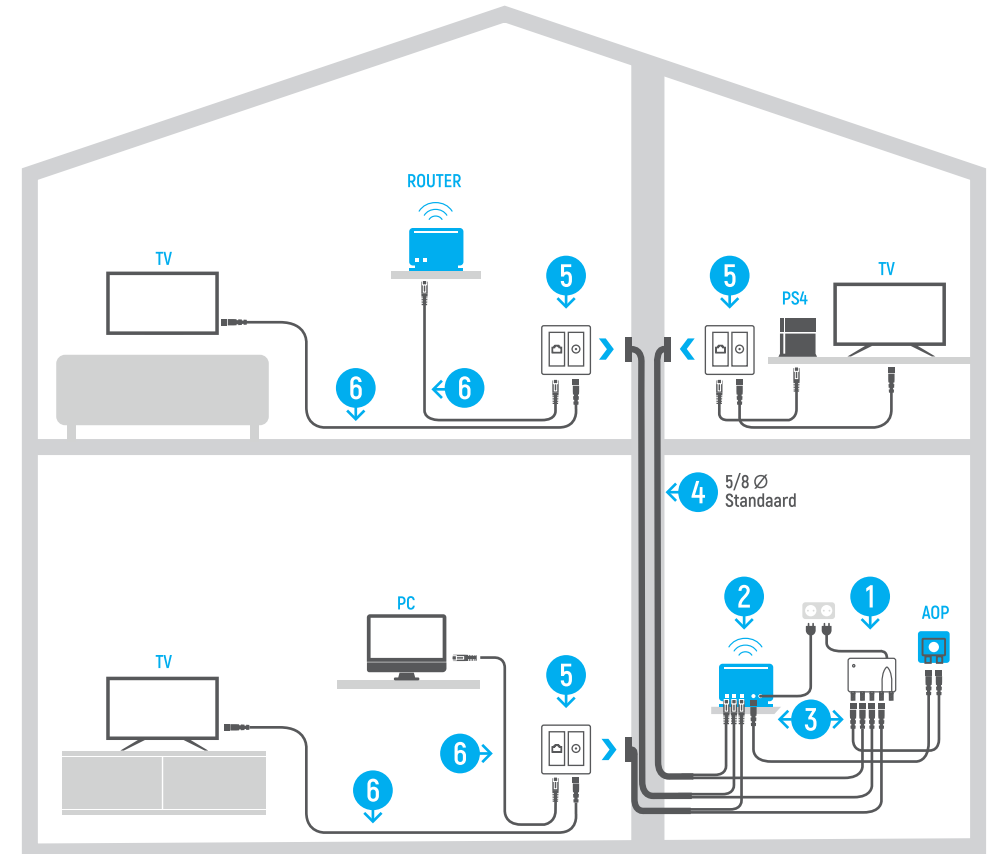

4 Combi-kabel

CAT6/Coax

Om het signaal van het modem en de versterker naar de woon- en slaapkamers te krijgen zal je een kabel door de muur moeten trekken. Om er zeker van te zijn dat je de kabels in de muur maar een keer hoeft te leggen adviseren wij om CAT6/Coax Combi-kabel te gebruiken. Zo kan je altijd zonder problemen wisselen van provider en altijd in elke kamer aansluiten wat je wil.

5 Combi-wandcontactdoos

CL50-COMBI

Om de Combi-kabel die uit de muur netjes af te monteren heb je een Technetix CL50-COMBI wandcontactdoos nodig. Deze wandcontactdoos bestaat uit een Coax Module die door Ziggo goedgekeurd is en een CAT6 Module die door KPN goedgekeurd is.

6 Aansluitkabels

CAT6 & Coax Aansluitkabel

Om vervolgens je apparaten met de wandcontactdoos te verbinden gebruik je aansluitkabels. Gebruik de CAT6 Aansluitkabels voor je internet apparaten en gebruik de Coax aansluitkabels voor je televisie en radio.